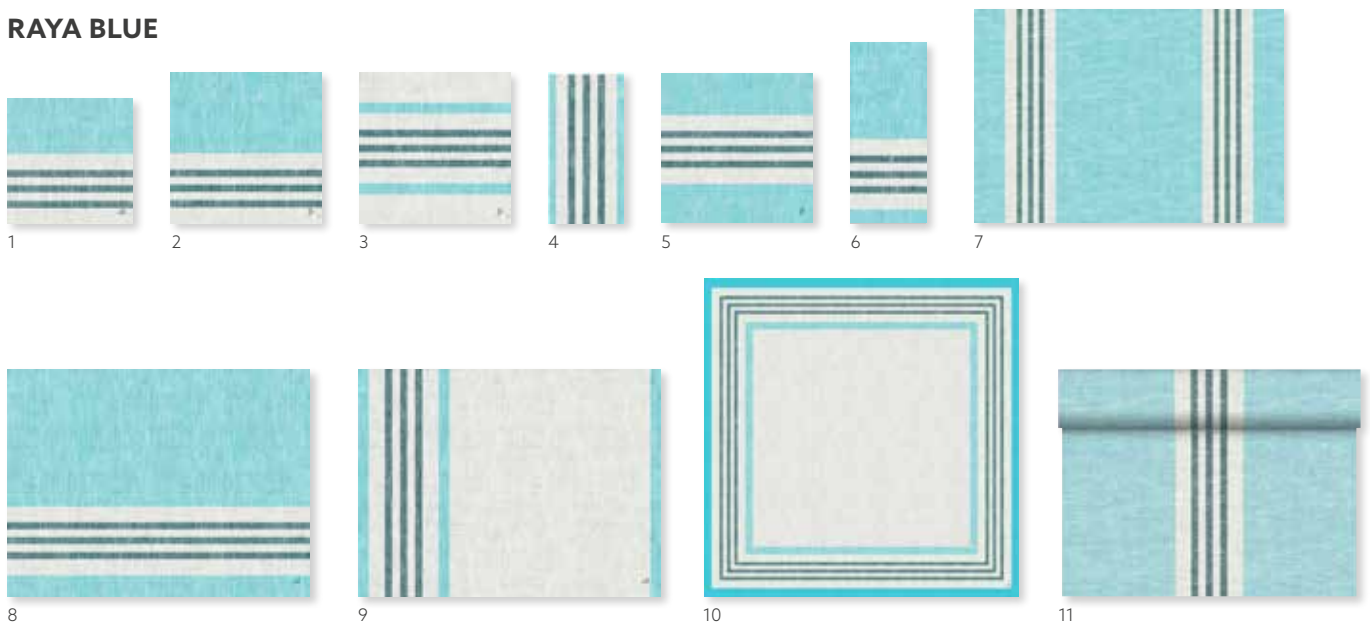

RAYA BLUE

NR.	ART.	BESCHREIBUNG	PACK				NR.	ART.	BESCHREIBUNG	PACK			
1	186577	Zelltuch-Serviette, 3-lagig, 33 x 33 cm	10 x 50	•	•		7	186584	Towel Napkin, 38 x 54 cm	4 x 50	•		
	186578	Zelltuch-Serviette, 3-lagig, 33 x 33 cm	4 x 250	•	•		8	186575	Dunical® Tischset, 30 x 40 cm	5 x 100	•		
2	186580	Zelltuch-Serviette, 3-lagig, 40 x 40 cm	4 x 250	•	•		9	186579	Papier-Tischset, 30 x 40 cm	4 x 250	•		
3	186581	Klassik-Serviette, 40 x 40 cm	6 x 50	•	•		10	186572	Dunical® Mitteldecke, 84 x 84 cm	5 x 20	•		
4	186583	Dunisoft® Serviette, 20 x 40 cm	12 x 120	•				186573	Dunical® Mitteldecke, 84 x 84 cm	1 x 100	•		
5	186585	Dunisoft® Serviette, 40 x 40 cm	12 x 60	•			11	186574	Dunical® Tête-à-Tête-Tischläufer, 0,4 x 24 m	4 x 1	•		
6	186586	Duniletto® Slim, 40 x 33 cm	4 x 65	•