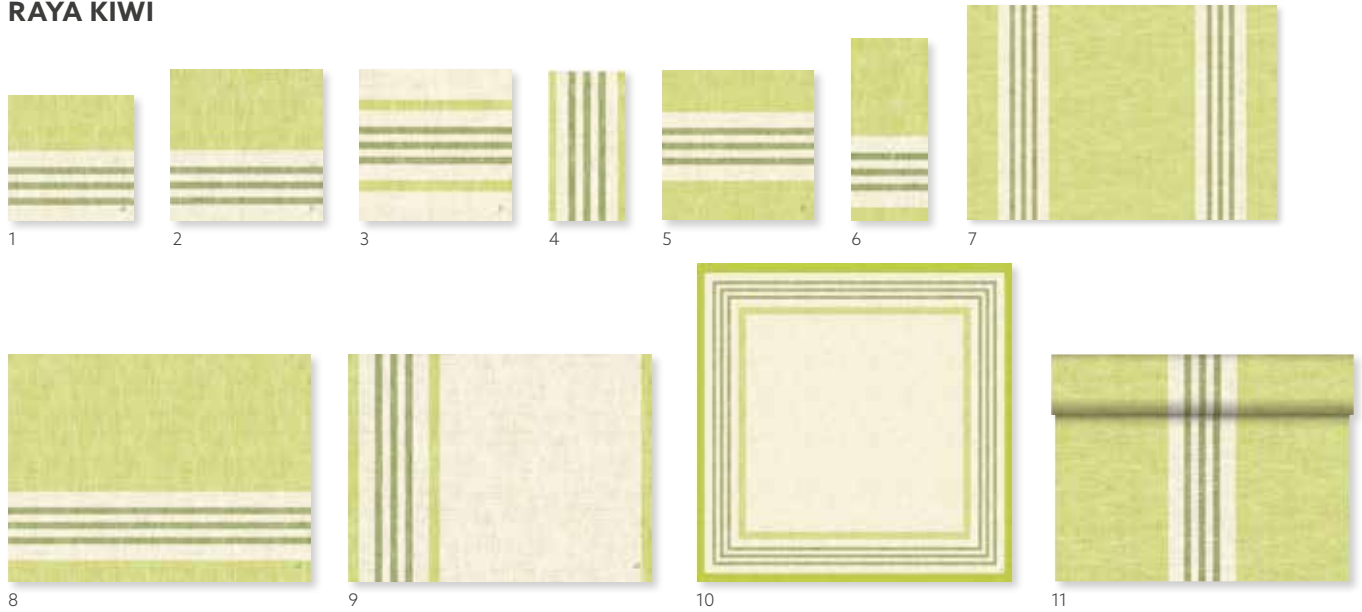

RAYA KIWI

NR.	ART.	BESCHREIBUNG	PACK				NR.	ART.	BESCHREIBUNG	PACK			
1	186555	Zelltuch-Serviette, 3-lagig, 33 x 33 cm	10 x 50	•	•		7	186483	Towel Napkin, 38 x 54 cm	4 x 50	•		
	186452	Zelltuch-Serviette, 3-lagig, 33 x 33 cm	4 x 250	•	•		8	186523	Dunical® Tischset, 30 x 40 cm	5 x 100	•		
2	186459	Zelltuch-Serviette, 3-lagig, 40 x 40 cm	4 x 250	•	•		9	186528	Papier-Tischset, 30 x 40 cm	4 x 250	•		
3	186465	Klassik-Serviette, 40 x 40 cm	6 x 50	•	•		10	186511	Dunical® Mitteldecke, 84 x 84 cm	5 x 20	•		
4	186467	Dunisoft® Serviette, 20 x 40 cm	12 x 120	•				186514	Dunical® Mitteldecke, 84 x 84 cm	1 x 100	•		
5	186468	Dunisoft® Serviette, 40 x 40 cm	12 x 60	•			11	186519	Dunical® Tête-à-Tête-Tischläufer, 0,4 x 24 m	4 x 1	•		
6	186481	Duniletto® Slim, 40 x 33 cm	4 x 65	•