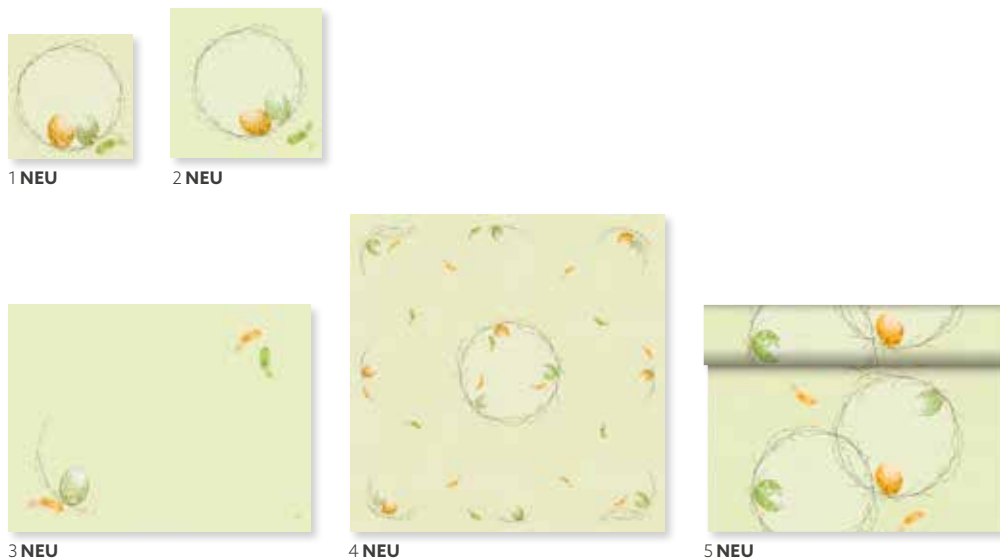

EASTER PASTURE

FARBBLICH
KOMBINIERBAR MIT

WEISS

LEAF GREEN

GREIGE

NR.	ART.	BESCHREIBUNG	PACK				NR.	ART.	BESCHREIBUNG	PACK			
1	192100	Zelltuch-Serviette, 3-lagig, 33 x 33 cm	4 x 250	•	•	•	3	192094	Dunichel® Tischset, 30 x 40 cm	5 x 100	•	•	•
	192101	Zelltuch-Serviette, 3-lagig, 33 x 33 cm	10 x 50	•	•	•	4	192046	Dunichel® Mitteldecke, 84 x 84 cm	5 x 20	•	•	•
2	192134	Dunisoft® Serviette, 40 x 40 cm	6 x 60	•	•	•	5	192109	Dunichel® Tête-à-Tête, 0,4 x 24 m	4 x 1	•	•	•