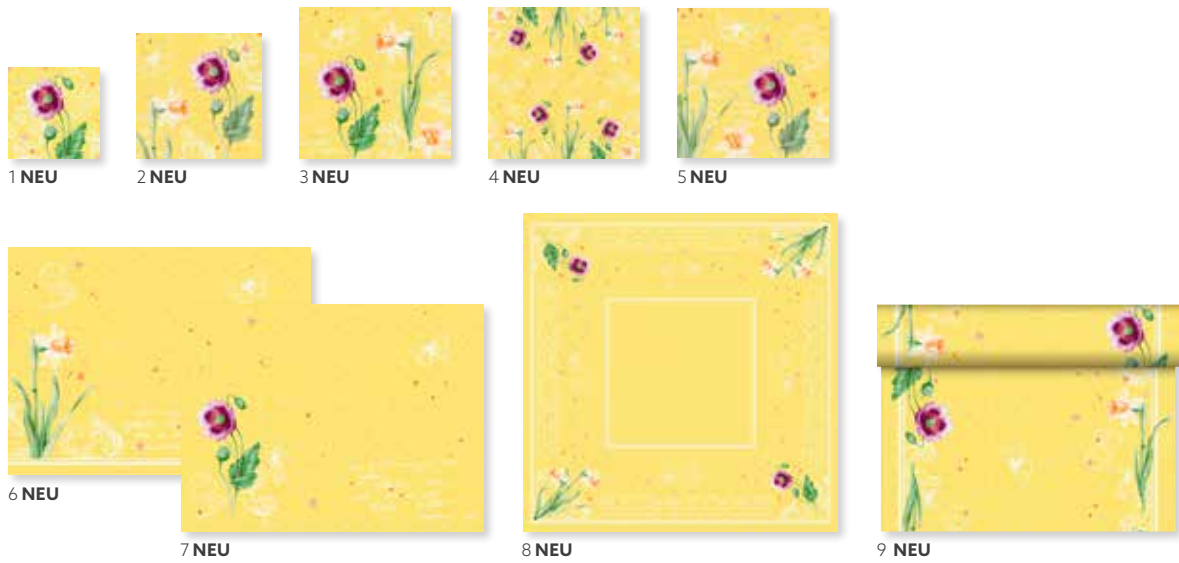

SPRING LILIES

FARBBLICH
KOMBINIERBAR MIT

GELB

PLUM

LEAF GREEN

NR.	ART.	BESCHREIBUNG	PACK				NR.	ART.	BESCHREIBUNG	PACK			
1	192042	Zelltuch-Serviette, 3-lagig, 24 x 24 cm	20 x 50	•	•	•	6	192093	Paper Tischset, 30 x 40 cm	4 x 250	•	•	•
2	192041	Zelltuch-Serviette, 3-lagig, 33 x 33 cm	4 x 250	•	•	•	7	192092	Dunichel® Tischset, 30 x 40 cm	5 x 100	•	•	•
	192097	Zelltuch-Serviette, 3-lagig, 33 x 33 cm	10 x 50	•	•	•	8	192045	Dunisilk® Mitteldecke, 84 x 84 cm	5 x 20	•	•	•
3	192121	Zelltuch-Serviette, 3-lagig, 40 x 40 cm	4 x 250	•	•	•		192043	Dunichel® Mitteldecke, 84 x 84 cm	5 x 20	•	•	•
4	192054	Klassik-Serviette, 40 x 40 cm	6 x 50	•	•	•		192044	Dunichel® Mitteldecke, 84 x 84 cm	1 x 100	•	•	•
5	192133	Dunisoft® Serviette, 40 x 40 cm	6 x 60	•	•	•	9	192107	Dunichel® Tête-à-Tête, 0,4 x 24 m	4 x 1	•	•	•