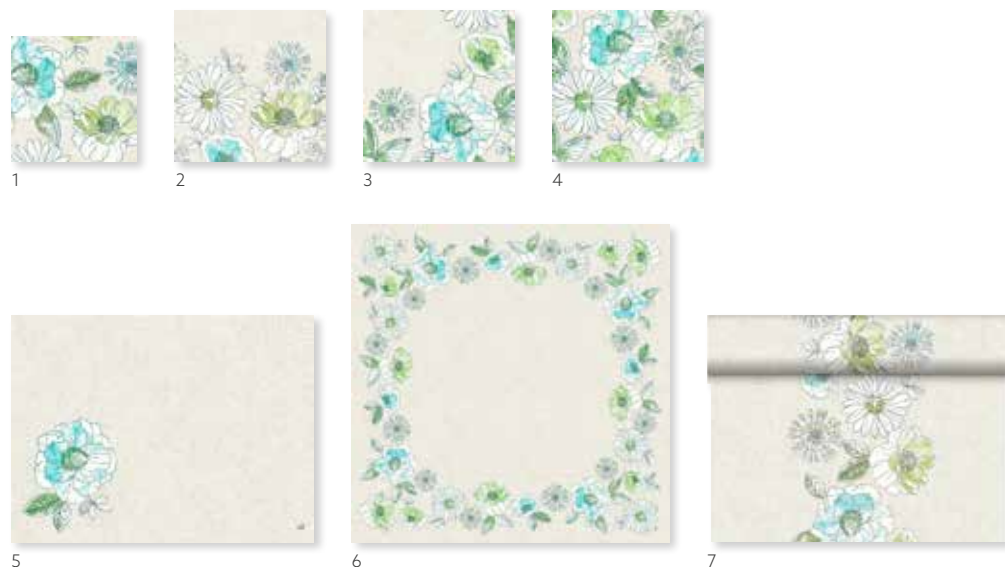

JARDIN

FARBlich KOMBINIERBAR MIT

OCEAN TEAL

LEAF GREEN

GREIGE

NR.	ART.	BESCHREIBUNG	PACK				NR.	ART.	BESCHREIBUNG	PACK			
1	186819	Zelltuch-Serviette, 3-lagig, 33 x 33 cm	10 x 50	•	•	•	5	186818	Dunichel® Tischset, 30 x 40 cm	5 x 100	•	•	•
	186820	Zelltuch-Serviette, 3-lagig, 33 x 33 cm	4 x 250	•	•	•	6	186816	Dunisilk® Mitteldecke, 84 x 84 cm	5 x 20	•	•	•
2	186821	Zelltuch-Serviette, 3-lagig, 40 x 40 cm	4 x 250	•	•	•		186814	Dunichel® Mitteldecke, 84 x 84 cm	5 x 20	•	•	•
3	186826	Klassik-Serviette, 40 x 40 cm	6 x 50	•	•	•		186815	Dunichel® Mitteldecke, 84 x 84 cm	1 x 100	•	•	•
4	186827	Dunisoft® Serviette, 40 x 40 cm	12 x 60	•	•	•	7	186817	Dunichel® Tête-à-Tête-Tischläufer, 0,4 x 24 m	4 x 1	•	•	•