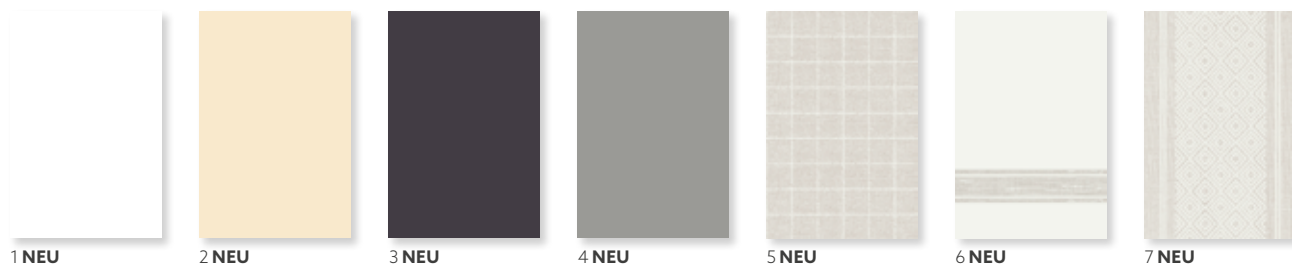

DUNILIN MAX

NR.	ART.	BESCHREIBUNG	PACK				NR.	ART.	BESCHREIBUNG	PACK			
1	192484	Weiß, 40 x 60 cm	5 x 45	•	•	•	5	192699	Milano, 40 x 60 cm	5 x 45	•	•	•
2	192485	Cream, 40 x 60 cm	5 x 45	•	•	•	6	192700	Trentino, 40 x 60 cm	5 x 45	•	•	•
3	192496	Schwarz, 40 x 60 cm	5 x 45	•	•	•	7	192696	Vicenza, 40 x 60 cm	5 x 45	•	•	•
4	192486	Granite Grey, 40 x 60 cm	5 x 45	•	•	•